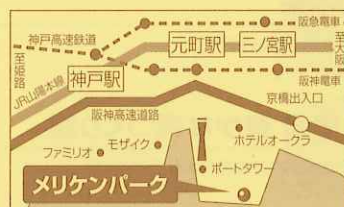

# 第23回 ひょうご木材フェア

～木材を使って地球を救う～  
**地球環境を守る  
木のある暮らし**

とき／ **2008年10月12日(日)10:00～16:00**

ところ／ **神戸メリケンパーク**

主催／兵庫県木材利用推進協議会 後援／兵庫県・神戸市・神戸商工会議所  
協賛／(社)兵庫県緑化推進協会、兵庫県立丹波年輪の里、兵庫県木材厚生年金基金  
りそな信託銀行(株)、(財)兵庫県住宅建築総合センター

- 電車で…市営地下鉄海岸線「みなと元町駅」から徒歩約10分
- 電車で…JR・阪神「元町駅」から徒歩約15分
- 電車で…神戸高速(阪急・山陽)「高連花隈駅」から徒歩約15分
- 車で…山陽新幹線「新神戸駅」から車で約15分
- 車で…阪神高速道路泉橋ランプから車で約5分
- 車で…ハーバーハイウェイ新港ランプから車で約5分