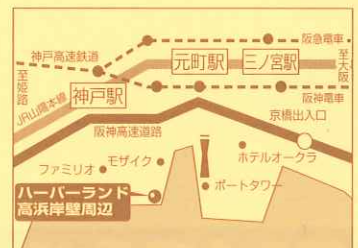

## 地球環境を守る 木のある暮らし

とき／2009年10月11日(日)10:00～16:00

ところ／ハーバーランド高浜岸壁周辺

主催／兵庫県木材利用推進協議会

後援／兵庫県・神戸市・神戸商工会議所

協賛／(社)兵庫県緑化推進協会、兵庫県立丹波年輪の里、

兵庫県木材厚生年金基金、株式会社りそな銀行、宍粟材推進会議

- 電車で…JR「神戸駅」から徒歩約10分
- 電車で…市営地下鉄海岸線「ハーバーランド駅」から徒歩約10分
- 電車で…神戸高速「高速神戸駅」から徒歩約15分