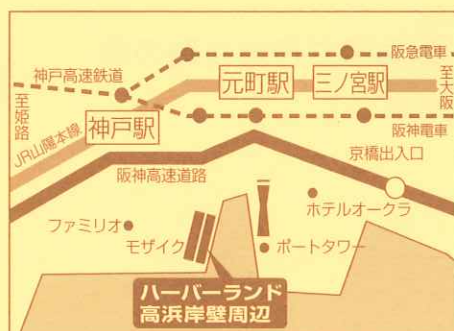

第25回 ひょうご木材フェア

～木材は人と地球にやさしい循環資源～

木材を使って、
人に健康を、
もり
森林に元気を

とき／2010年10月10日(日) 10:00～16:00

ところ／ハーバーランド高浜岸壁周辺

主催／兵庫県木材利用推進協議会

後援／兵庫県・神戸市

協賛／(社)兵庫県緑化推進協会、兵庫県立丹波年輪の里、
兵庫県木材厚生年金基金、株式会社りそな銀行、
突粟材推進会議

- 電車で…JR「神戸駅」から徒歩約10分
- 電車で…市営地下鉄海岸線「ハーバーランド駅」から徒歩約10分
- 電車で…神戸高速「高速神戸駅」から徒歩約15分

イベント

- 木工教室、木造住宅模型の組立体験
- 森林土砂災害模型実験

パネル展示

- 木の特性紹介
- 木造住宅の良さ
- 木造住宅の建築部材

木造住宅相談コーナー

- 兵庫県産木材利用木造住宅特別融資制度 など

販売コーナー