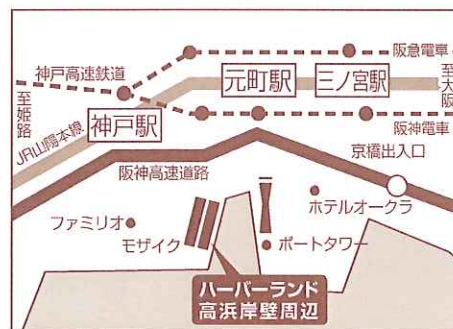

# 第26回 ひょうご木材フェア

～木材は人と地球にやさしい循環資源～

木材を使って、  
人に健康を、  
もり  
森林に元気を

とき／2011年10月16日(日) 10:00～17:00

ところ／ハーバーランド高浜岸壁周辺

※「ひょうご木材フェア」の決行・中止に関する告知は、当日ラジオ関西(558kHz)で、  
7時58分/8時58分/9時39分(各15秒)に放送の「ラジオ関西まつり」(共催)のお知らせによります。

主催／兵庫県木材利用推進協議会

後援／兵庫県・神戸市

協賛／(社)兵庫県緑化推進協会、兵庫県立丹波年輪の里、  
兵庫県木材厚生年金基金、(株)りそな銀行、  
宍粟材推進会議

- 電車で…JR「神戸駅」から徒歩約10分
- 電車で…市営地下鉄海岸線「ハーバーランド駅」から徒歩約10分
- 電車で…神戸高速「高速神戸駅」から徒歩約15分

## イベント

- 木工教室、木造住宅模型の組立体験
- 土石流実験装置 など