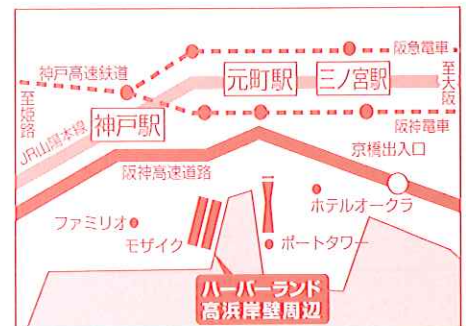

第27回 ひょうご木材フェア

～木材は人と地球にやさしい循環資源～

木材を使って、
人に健康を、
もり
森林に元気を

と き / 2012年10月14日(日) 10:00～17:00

ところ / ハーバーランド高浜岸壁周辺

※「ひょうご木材フェア」の決行・中止に関する告知は、当日ラジオ関西(558kHz)で、7時58分/8時58分/9時28分(各15秒)に放送の「ラジオ関西まつり」(共催)のお知らせによります。

主催 / 兵庫県木材利用推進協議会

後援 / 兵庫県・神戸市

協賛 / (社)兵庫県緑化推進協会、兵庫県立丹波年輪の里、
兵庫県木材厚生年金基金、(株)りそな銀行、
宍粟材推進会議、農林中央金庫

- 電車で…JR「神戸駅」から徒歩約10分
- 電車で…市営地下鉄海岸線「ハーバーランド」から徒歩約10分
- 電車で…神戸高速「高速神戸駅」から徒歩約15分

おこさま向けコーナー

- 木工教室、木造住宅模型の組立体験
- 土石流実験装置の実演
- 積み木 ひみつ基地 など