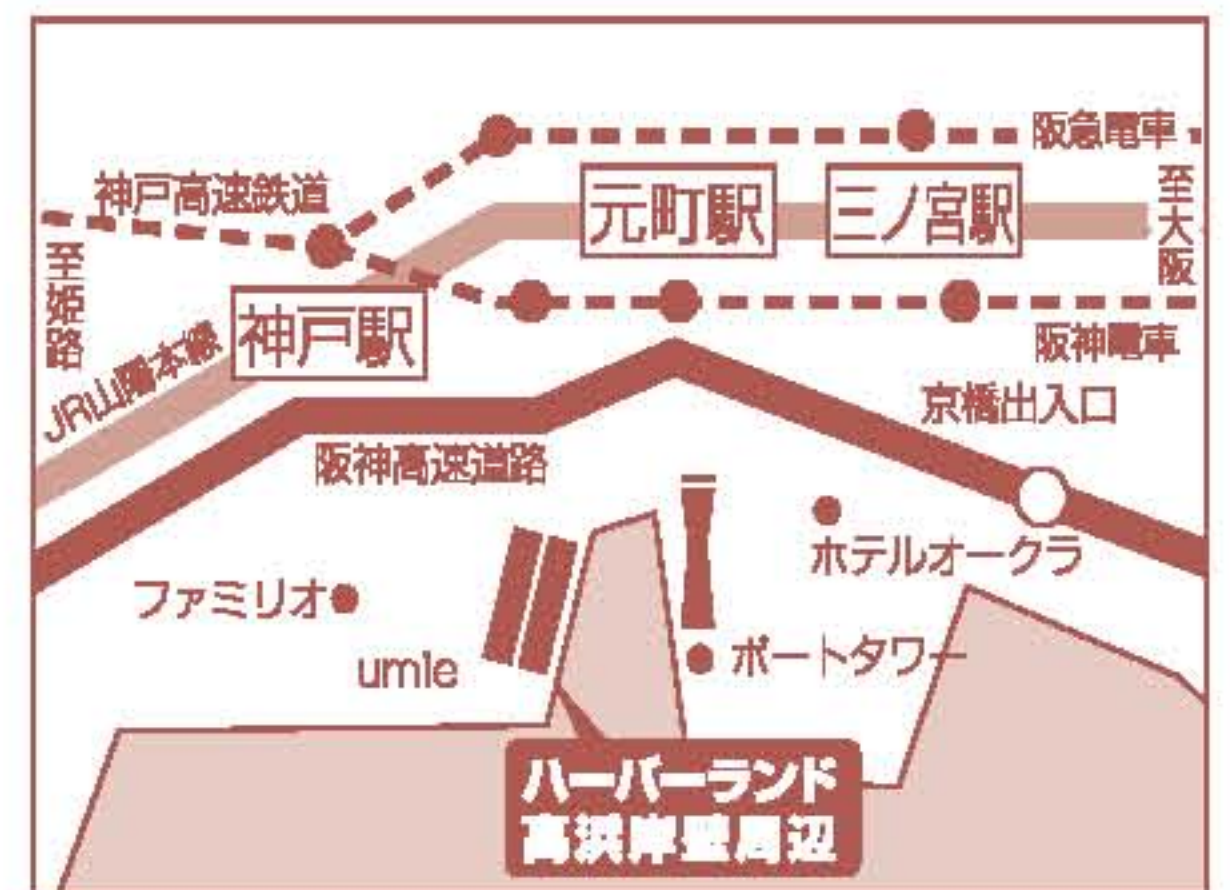

第28回 ひょうご木材フェア

～木材は人と地球にやさしい循環資源～

木材を使って、 人に健康を、 地域に元気を

と き / 2013年10月20日(日) 10:00～17:00

ところ / ハーバーランド高浜岸壁周辺

※「ひょうご木材フェア」の決行・中止に関する告知は、当日ラジオ関西(558kHz)で、
7時58分/8時58分/9時28分(各15秒)に放送の「ラジオ関西まつり」(共催)のお知らせによります。

主 催 / 兵庫県木材利用推進協議会

後 援 / 兵庫県・神戸市

協 賛 / (公社)兵庫県緑化推進協会、兵庫県立丹波年輪の里、
兵庫県木材厚生年金基金、(株)りそな銀行、
宍粟材推進会議、農林中央金庫

■電車で…JR「神戸駅」から徒歩約10分
■電車で…市営地下鉄海岸線「ハーバーランド駅」
から徒歩約10分
■電車で…神戸高速「高速神戸駅」から徒歩約15分

おこさま向けコーナー

- 木工教室、木造住宅模型の組立体験
- きだま遊び
- 木製おもちゃ展示 など