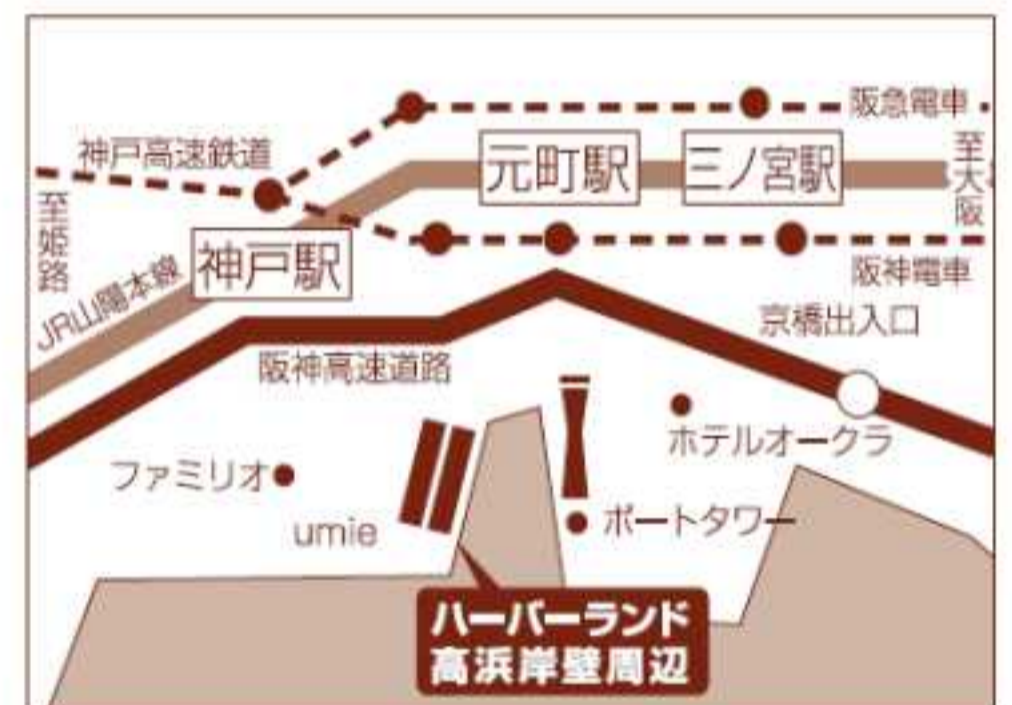

第29回 ひょうご木材フェア

～木材は人と地球にやさしい循環資源～

木材を使って、 人に健康を、 地域に元気を

と き / 2014年10月12日(日) 10:00～17:00

ところ / ハーバーランド高浜岸壁周辺

※「ひょうご木材フェア」の決行・中止に関する告知は、当日ラジオ関西(558kHz)で、7時58分/8時58分/9時28分(各15秒)に放送の「ラジオ関西まつり」(共催)のお知らせによります。

主 催 / 兵庫県木材利用推進協議会

後 援 / 兵庫県・神戸市

協 賛 / (公社)兵庫県緑化推進協会、兵庫県立丹波年輪の里、
兵庫県木材厚生年金基金、(株)りそな銀行、
宍粟材推進会議、ひょうご木材利用ポイント推進協議会

- 電車で…JR「神戸駅」から徒歩約10分
- 電車で…市営地下鉄海岸線「ハーバーランド駅」から徒歩約10分
- 電車で…神戸高速「高速神戸駅」から徒歩約15分

おこさま向けコーナー

- 木工教室、木造住宅の組立体験
- きだま遊び、積木遊び
- 木製おもちゃ展示 など