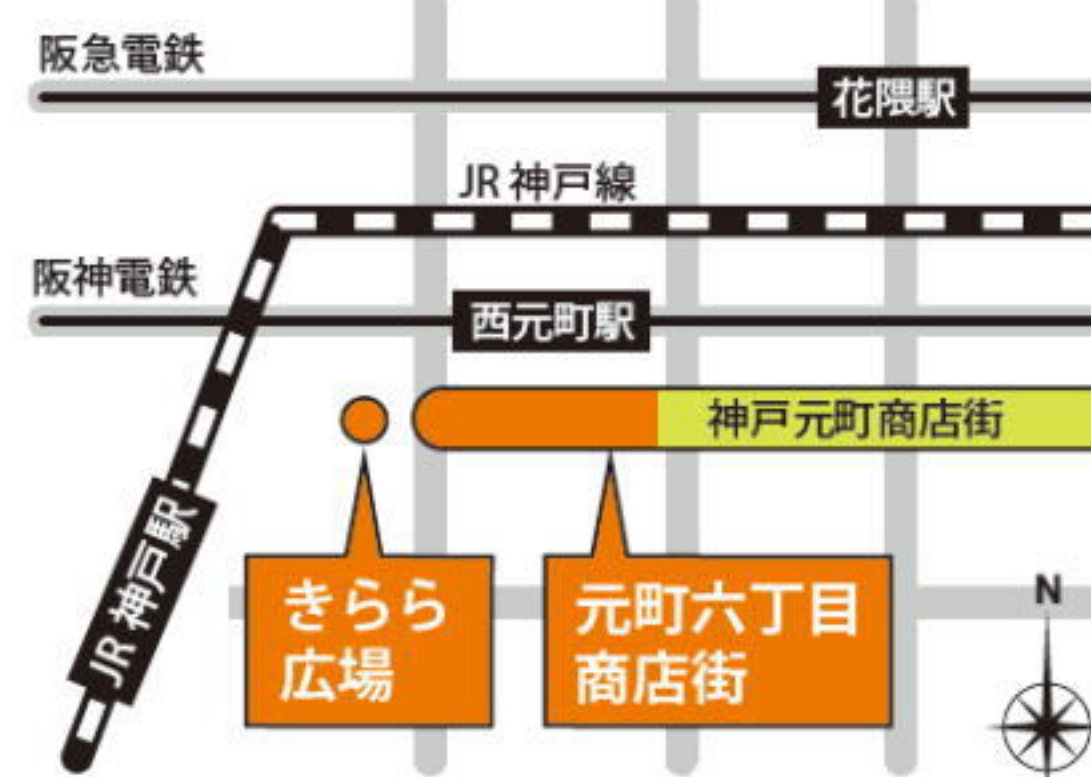

EVENT CONTENTS

- ①木造住宅等総合相談(県産木材の主な取扱事業者、木造住宅にかかる補助制度等)
- ②規格、品質の確かなJAS製品、CLT、不燃木材等の展示・紹介
- ③オープンカフェ等に使用するテーブル、イス等の展示・紹介
- ④日用品や木の玩具等の販売
- ⑤親子木工作ひろば
- ⑥森林環境税フェアと共催(兵庫県委託事業) 県民が森林環境税への理解を深めるためのパネル展示等

きらら広場が新たに会場に 加わりました!

- 住宅相談コーナー開催
- 「親子木工作ひろば」で楽しもう!

MAP

※実施内容は予告なく変更となる場合がございます。※当日は新型コロナウイルス感染防止対策を行いながら実施致します。